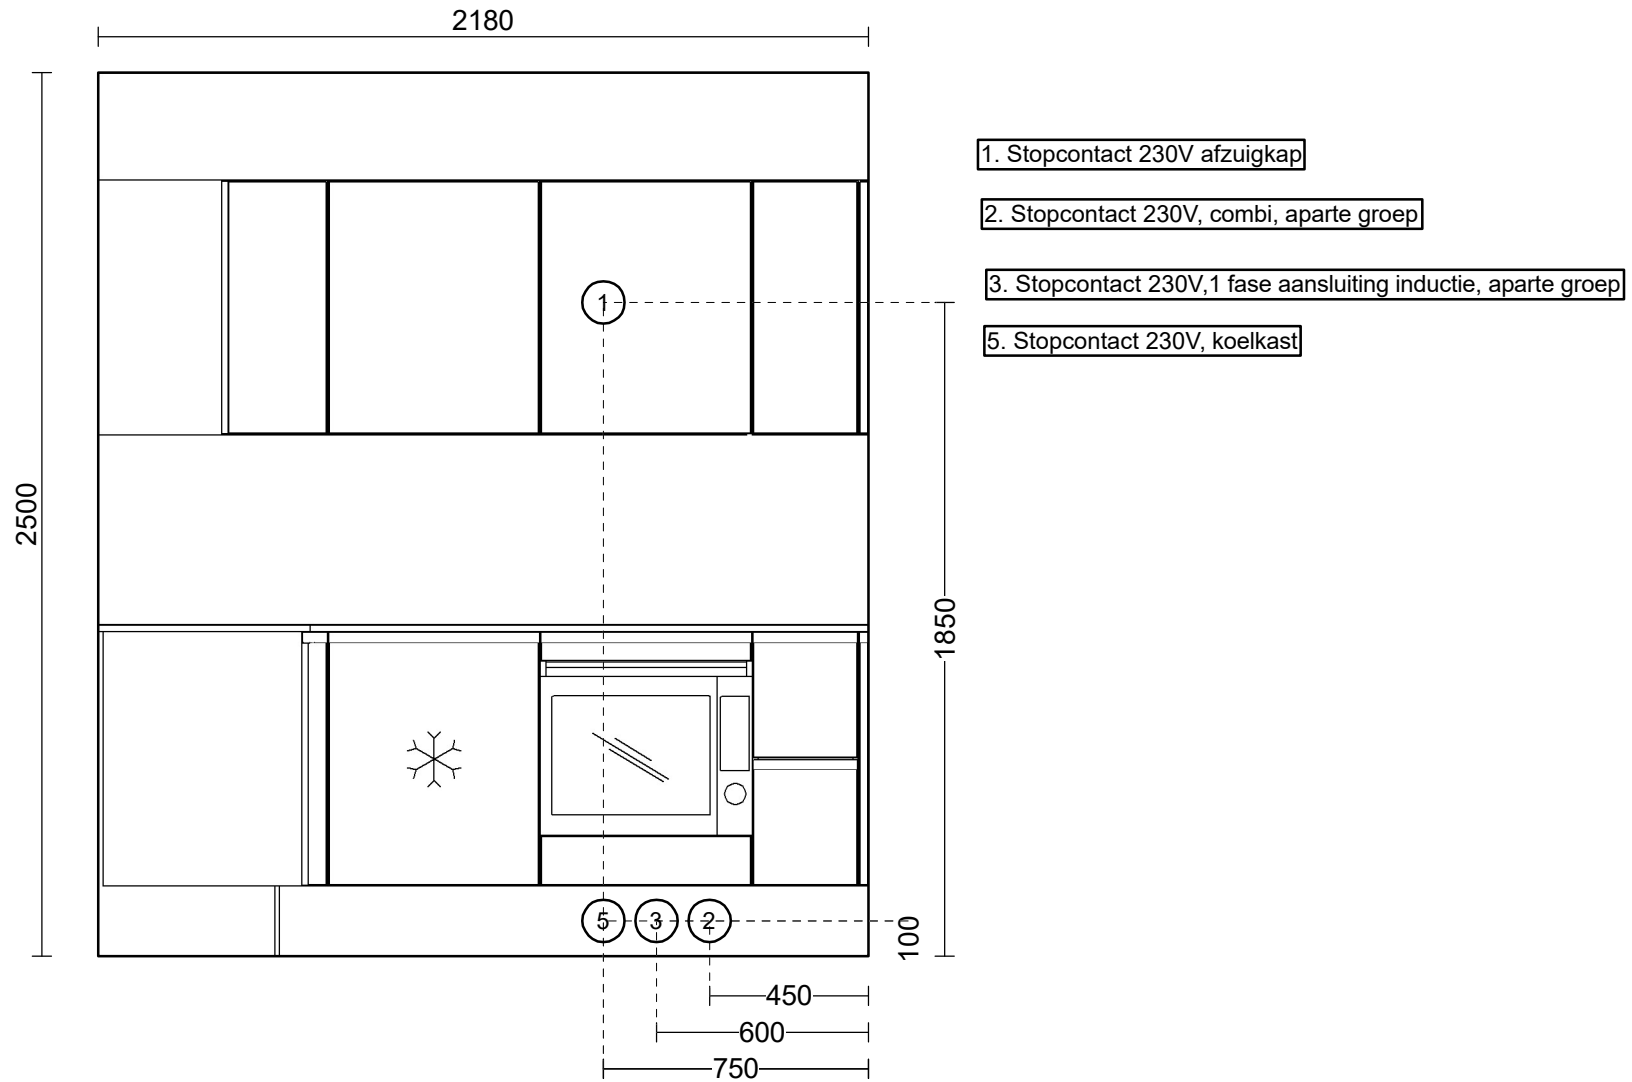

Schaal: Aangepast kader