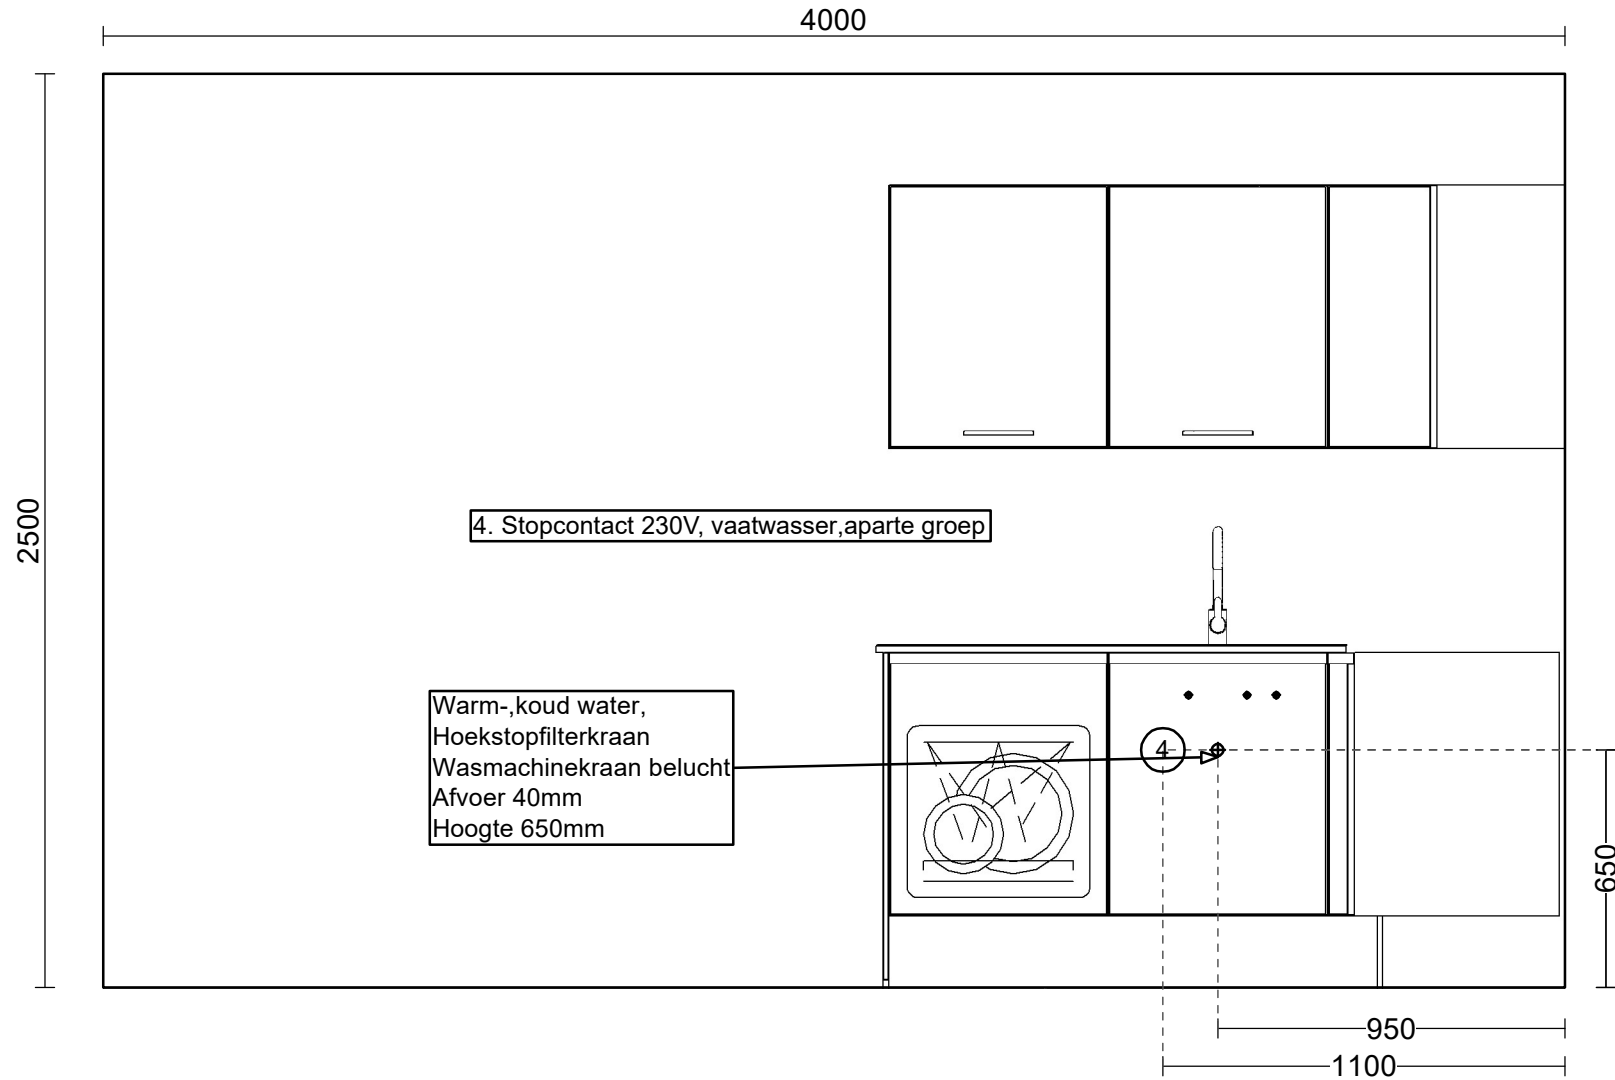

Schaal: Aangepast kader