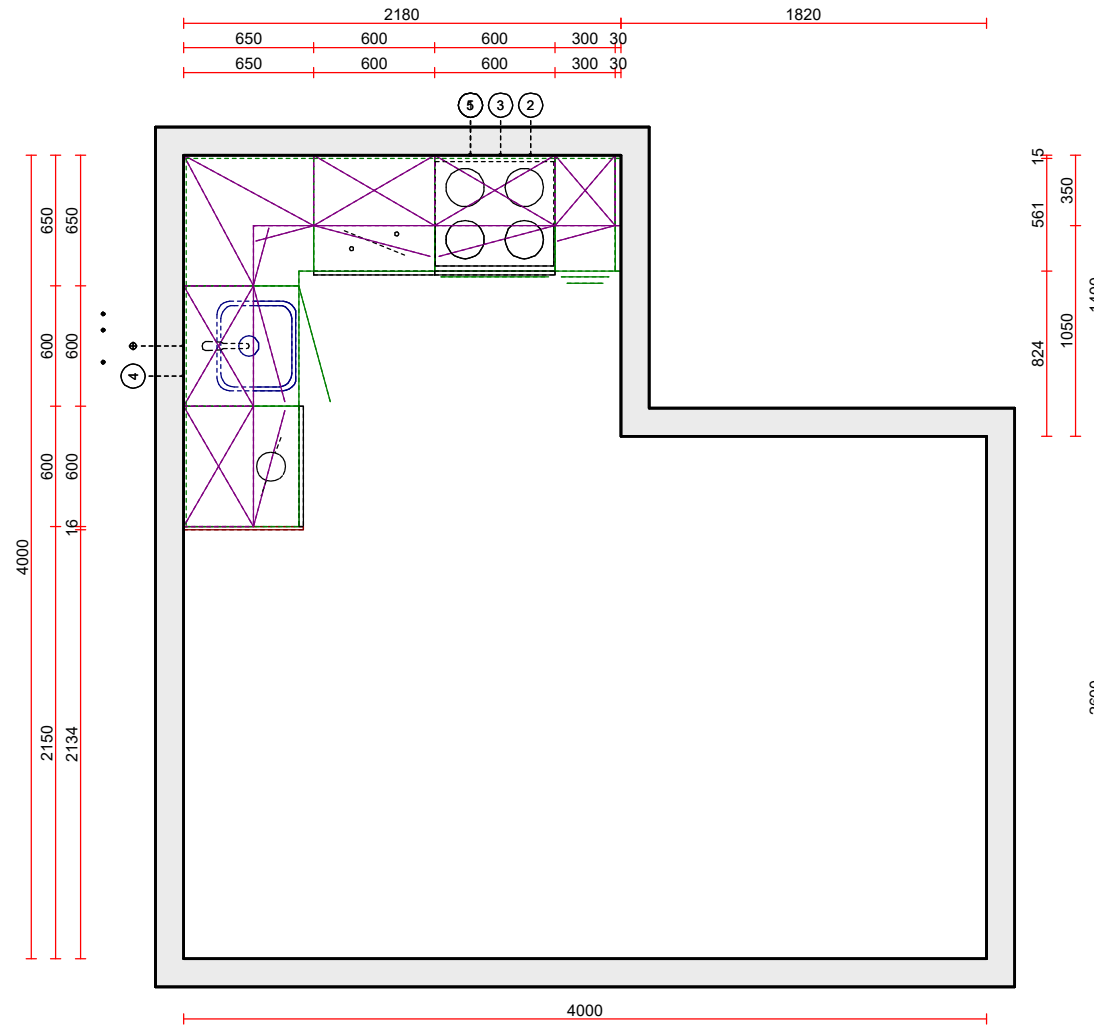

Schaal: Aangepast kader