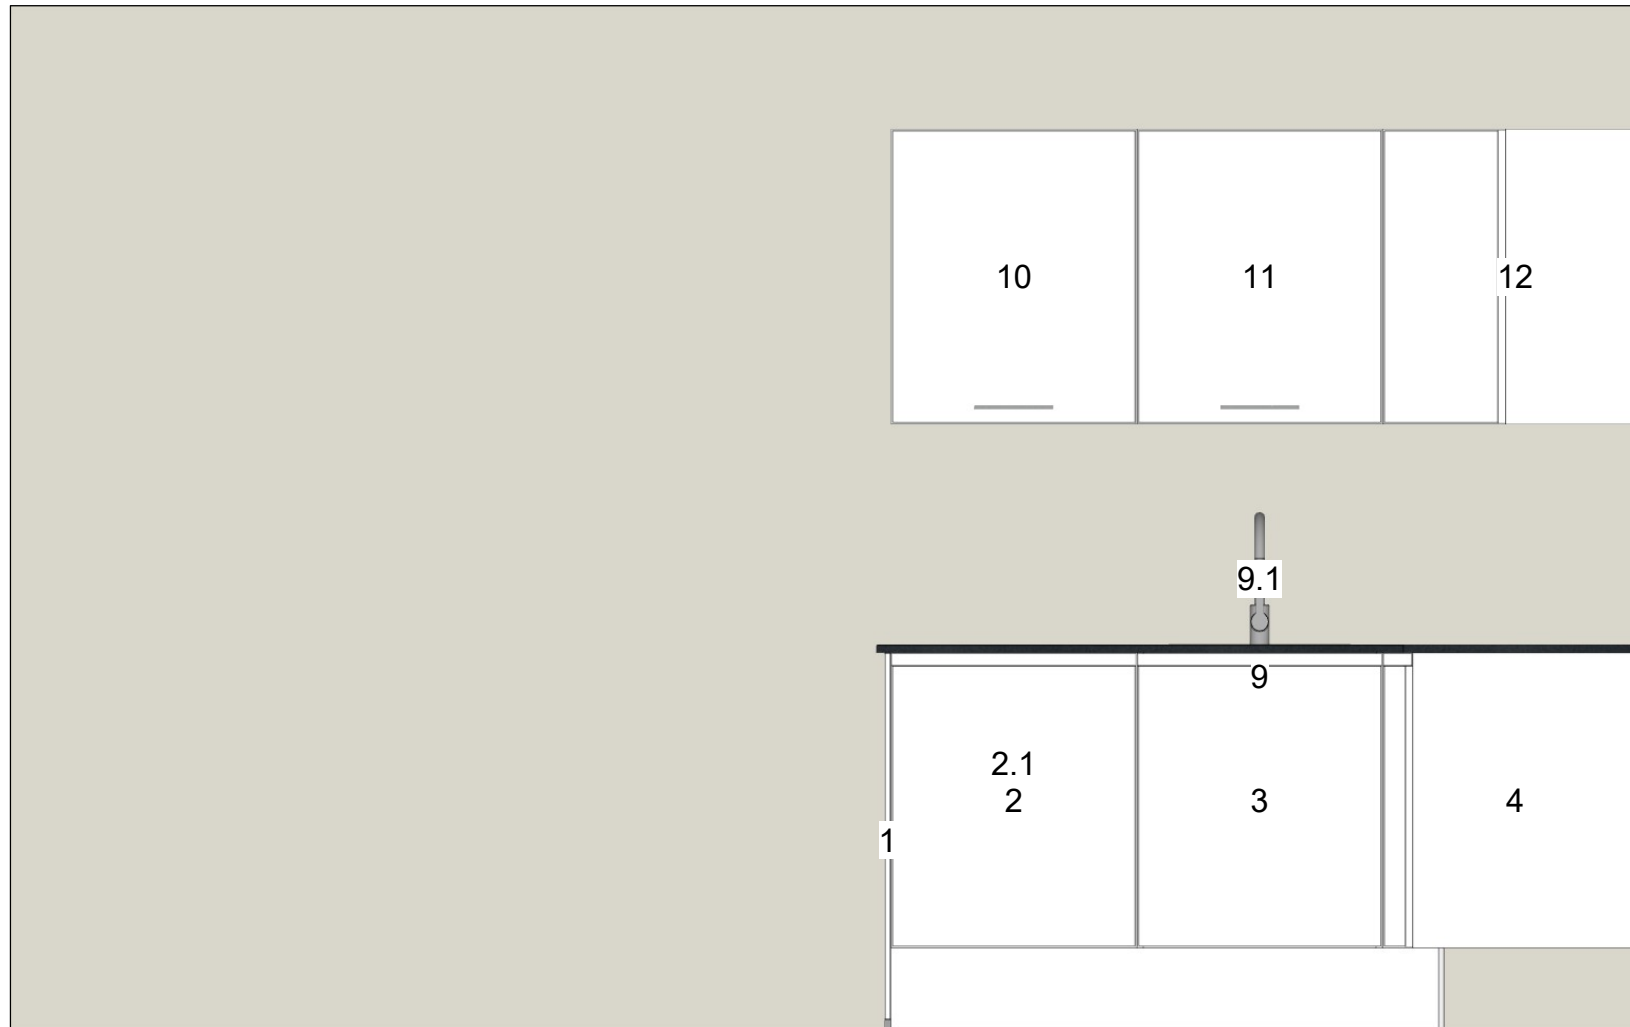

Schaal: Aangepast kader

  
**Projectkeukens.nu**  
Scherp & Accuraat

Projectkeukens.nu  
Australiëweg 10a  
9407 TE Assen  
085-4019641  
info@projectkeukens.nu  
www.projectkeukens.nu

**NOBILIA** keuken  
**648 Flash**