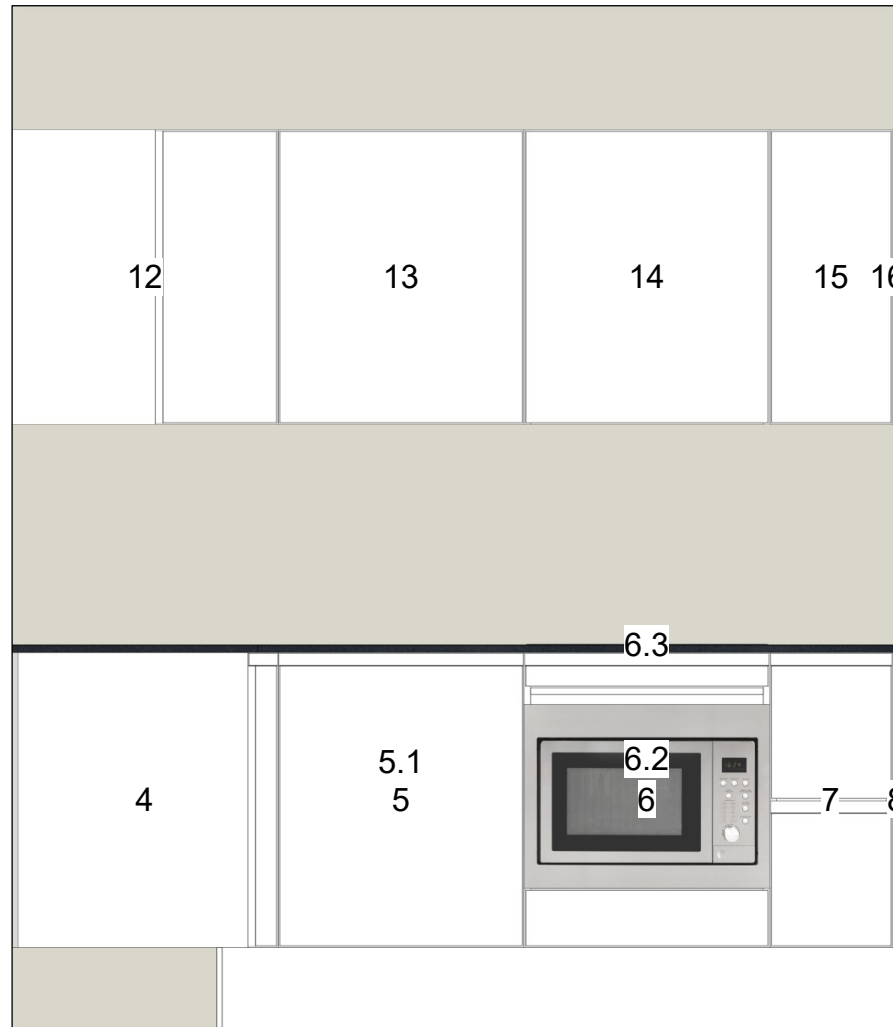

Schaal: Aangepast kader